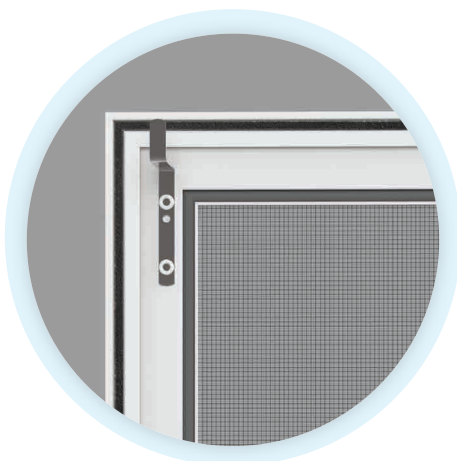

Kotvicí prvky u pevných okenních sítí

Z-háček

Síťovina

Je vyrobena ze sklolaminátového vlákna, které nepodléhá korozi a dobře snáší teplotní rozdíly. Za příplatek lze volit síťovinu zesílenou, nebo protipylovou. Vybrat lze síťovinu v barvě černé, šedé nebo transparentní.

Doplňky pro dveřní síť

Otvírací dveřní síť lze doplnit o průlez pro psa (rozměr průlezu 30 × 35 cm) nebo pro kočku (rozměr průlezu 18 × 18,5 cm). Dále lze ke dveřním sítím přidat okopovou příčku a vnitřní madlo.

Barevná provedení

Z naší široké nabídky barev a odstínů si vybere každý! Podle typu sítě je možnost zvolit provedení s úpravou ve standardních barvách RAL, v imitaci dřeva, stříbrném eloxu, nebo lakování v ostatních barvách RAL. Pokud si nejste jisti výběrem správné barvy, navštivte prodejnu některého z našich partnerů. Ukáží vám vzorníky barev a rádi vám s výběrem poradí.

Mezní rozměry

Nazev	šířka (cm)	výška (cm)	plocha (m²)
LUX	40 - 120	40 - 230	2,5
EXTRA	50 - 140	50 - 240	2,5
ULTRA	50 - 140	50 - 245	2,5
ULTRA DVOUKŘÍDLÁ	100 - 200	50 - 245	4
ROLO MAGNET	30 - 100	50 - 220	2,2
EXT-16	25 - 150	25 - 220	2,5
SÍŤ 25 mm	25 - 150	25 - 200	2
SÍŤ 36 mm	50 - 150	50 - 240	3,5
SÍŤ ODSAZENÁ	30 - 150	30 - 220	2,5
POSUVNÁ V LIŠTÁCH	50 - 170	50 - 250	4,25
POSUVNÁ V RÁMU R1	100 - 340	50 - 250	8,5
POSUVNÁ V RÁMU R2	100 - 340	50 - 250	8,5
ROLO HÁK	50 - 160	30 - 220	2,5
ROLO KLIK	50 - 140	30 - 220	2,5
PLISÉ SÍŤ	70 - 240	85 - 255	5,61