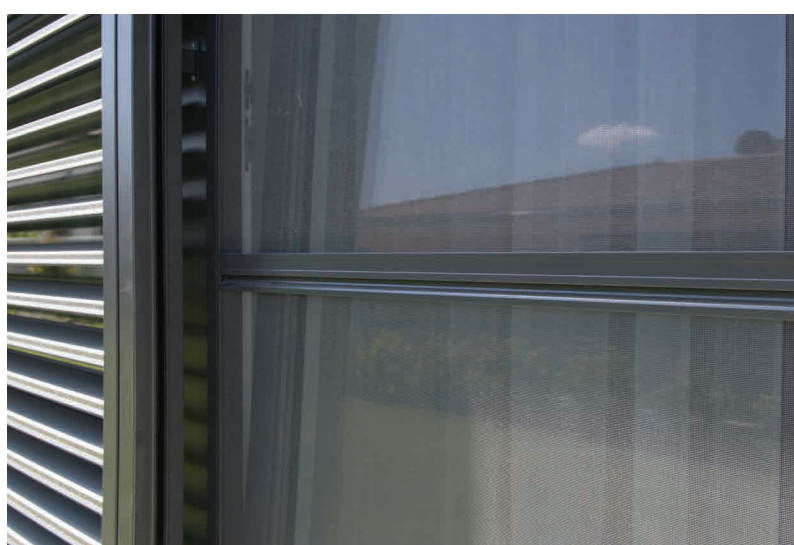

Více informací naleznete na www.climax.cz

Údaje uvedené v tomto materiálu jsou čistě informativní. Pro další podrobnosti o možnostech provedení tohoto výrobku a dalších produktech firmy SERVIS CLIMAX a.s. kontaktujte našeho nejbližšího obchodního partnera. Kompletní nabídku, včetně technické podpory, naleznete na internetových stránkách www.climax.cz

Váš CLIMAX partner: