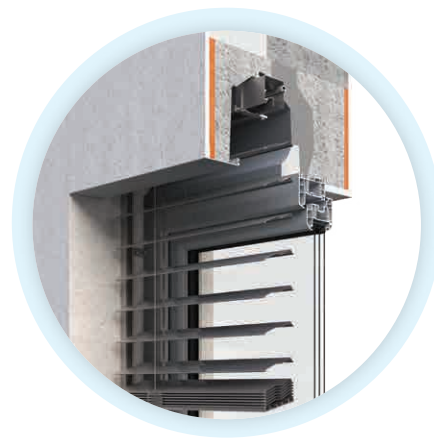

V létě zabráňují přehřívání interiéru a pomáhají šetřit náklady za klimatizaci.

Členění podle způsobu umístění

S HLINÍKOVÝM KRYCÍM PLECHEM

Plech zakrývá horní nosič i svazek lamel a při vytažení žaluzie je chrání před povětrnostními vlivy. Jeho barvu lze sladit s barvou žaluzií nebo fasády.

SAMONOSNÝ COMFORT SYSTÉM

Používá se tam, kde není možnost na budovu uchytit horní nosič. Venkovní žaluzie je v tomto případě kotvena pouze přes vodící lišty do ostění.

V PODOMÍTKOVÉ SCHRÁNCE

Trendem posledních let jsou jednoznačně podomítkové schránky skryté pod fasádou domu. Důležité je ale toto řešit ještě před samotnou stavbou nebo případně zateplením vašeho domu.