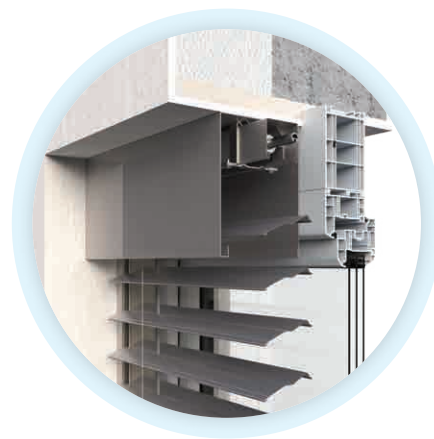

V létě zabráňují přehřívání interiéru a pomáhají šetřit náklady za klimatizaci.

Členění podle způsobu umístění

S HLINÍKOVÝM KRYCÍM PLECHEM

Plech zakrývá horní nosič i svazek lamel a při vytažení žaluzie je chrání před povětrnostními vlivy. Jeho barvu lze sladit s barvou žaluzií nebo fasády.

SAMONOSNÝ COMFORT SYSTÉM

Používá se tam, kde není možnost na budovu uchytit horní nosič. Venkovní žaluzie je v tomto případě kotvena pouze přes vodící lišty do ostění.

V PODOMÍTKOVÉ SCHRÁNCE

Trendem posledních let jsou jednoznačně podomítkové schránky skryté pod fasádou domu. Důležité je ale toto řešit ještě před samotnou stavbou nebo případně zateplením vašeho domu.

V NADOKENNÍM PŘEKLADEU HELUZ

Speciální stavební překlad určený pro umístění venkovní stínící techniky slouží jako standardní nosný překlad. Horizontální žaluzie do něj lze montovat i po dokončení stavby.