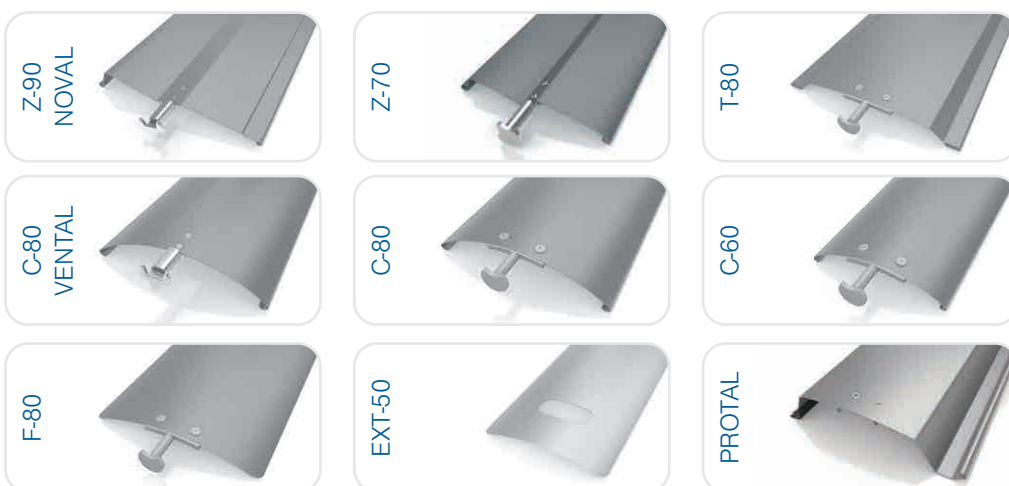

VENKOVNÍ ŽALUZIE

Chrání vaše soukromí před nechtěnými pohledy zvenčí.

Umožňují větrání otevřeným oknem při zachování možnosti regulace světla.

Stažením a naklopením žaluzií regulujete množství světla i teplotu uvnitř vašeho domova.

V létě zabráňují přehřívání interiéru a pomáhají šetřit náklady za klimatizaci.

Členění podle způsobu umístění

S HLINÍKOVÝM KRYCÍM PLECHEM

Plech zakrývá horní nosič i svazek lamel a při vytažení žaluzie je chrání před povětrnostními vlivy. Jeho barvu lze sladit s barvou žaluzií nebo fasády.

SAMONOSNÝ COMFORT SYSTÉM

Používá se tam, kde není možnost na budovu uchytit horní nosič. Venkovní žaluzie je v tomto případě kotvena pouze přes vodící lišty do ostění.

V PODOMÍTKOVÉ SCHRÁNCE

Trendem posledních let jsou jednoznačně podomítkové schránky skryté pod fasádou domu. Důležité je ale toto řešit ještě před samotnou stavbou nebo případně zateplením vašeho domu.

V NADOKENNÍM PŘEKLADEU HELUZ

Speciální stavební překlad určený pro umístění venkovní stínící techniky slouží jako standardní nosný překlad. Horizontální žaluzie do něj lze montovat i po dokončení stavby.

Typy lamel